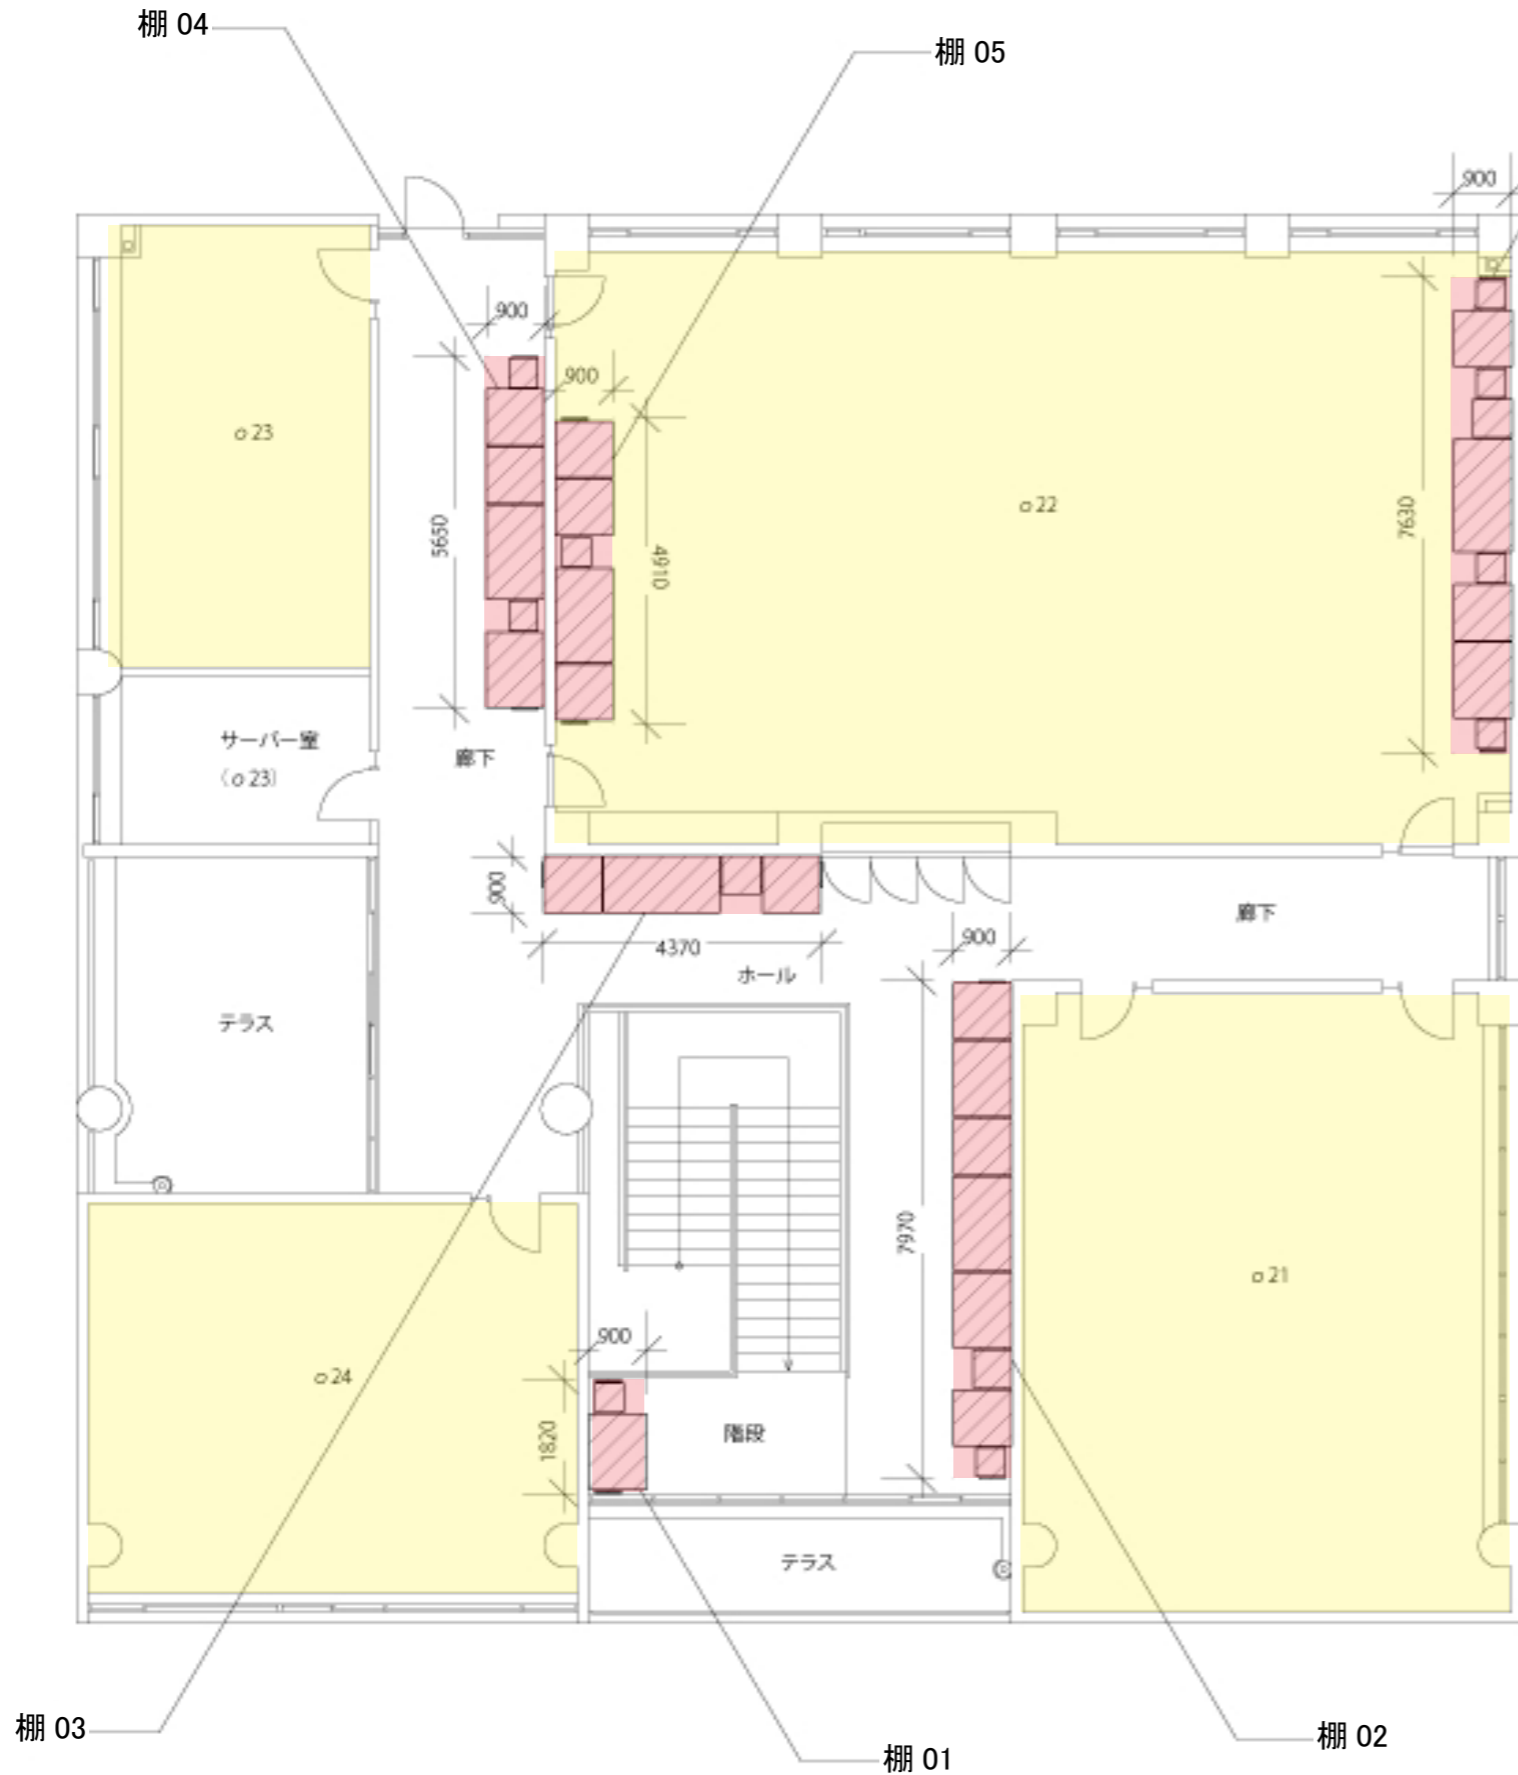

棚01

600	900
x 1	x 3
x 1	x 4
x 2	x 5
600 2	900 5

棚02

450	450	1200	900	1500	1200	450	1200	450
x 6	横尾(B3)	9 x 10	横尾(B3)	横尾(B3)	13 x 14	x 15	17 x 18	x 20
x 6	横尾(B3)	西口(B2)	西口(B2)	水戸(B2)	石森(B3)	x 15	FAI(B2)	x 20
x 7	x 8	童(M1)	童(M1)	水戸(B2)	石森(B3)	16	x 19	x 21
x 7	x 8	x 11	12	EVA(B2)	EVA(B2)		FAI(B2)	x 21
450 7	450 8	1200 11	900	1500 共有	1200 共有	450	1200 共有	450 21

棚03

450	450	1800	600	900
x 22	中田(B3)	25 26 27	武藤(B4)	武藤(B4)
x 22		谷(B2)	x 28	立山(M1)
x 23	谷(B2)	中田(B3)	x 29	x 28
x 23	x 24			x 30
23	x 24			
450	450 24	1800	600 29	900 30

棚04

450 鈴木 (B2)	900 津久井 (B4)	1500 鈴木 (B2)	900 岩田 (B1)	450 吉田 (B4)	1200 吉田 (B4)
x31	村岡 (B3)	村岡 (B3)	岩田 (B1)	平野 (B3)	平野 (B3)
小嶋 (B2)	梅澤 (B4)	小嶋 (B2)	風祭 (B3)		波多野 (B4)
x31	加藤 (B3)	本間 (B4)	大川 (B3)	加藤 (B3)	波多野 (B4)
450x31	900 共有	1500 共有	900 共有	450	1200 共有

棚05

900 今西 (B3)	900 今西 (B3)	450	1500 檜木 (B3)	900 檜木 (B3)
平本 (B3)	平本 (B3)	x33	金 (B3)	金 (B3)
武田 (M1)	武田 (M1)	x33	貫洞 (B3)	貫洞 (B3)
900	900 32	450 33	1500 34 35	900 36

棚06

900 37 x	450 38 x	600 40 x	1800 都市と建築の歴史	450 共有	900 都市と建築の歴史	1200 卒制模型	450 47 x
稲田 (B2)	x38	x39	ミュージアムデザイン	共有	卒制模型	卒制模型	x48
	x39	x	ミュージアムデザイン		卒制模型	図書館スタジオ	x48
900	450 39	600 41	1800 42 43 44	450 45	900 46	1200 共有	450